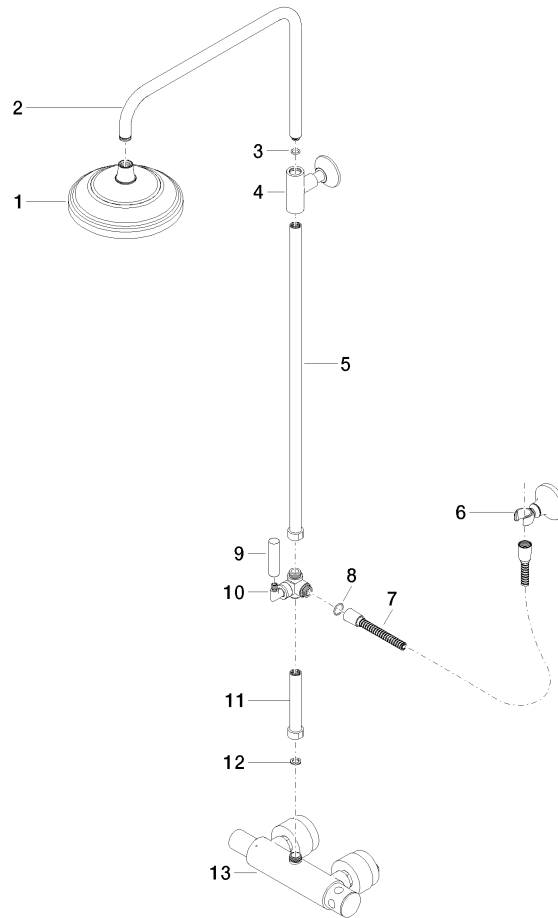

ST 050 304 6360

- saillie douche fixe 420 mm
- Ø de pomme de douche arrosoir 200 mm
- pomme de douche arrosoir avec système anti-calcaire
- débit maxi. de la pomme de douche arrosoir 14 l/min
- Fonction à partir de: 8 l/min
- inverseur rotatif barre de douche/douchette à main
- hauteur de robinetterie jusqu'à la pomme de douche arrosoir 985 mm
- hauteur de robinetterie jusqu'au bord supérieur de l'arc 1160 mm
- rosaces coulissantes en deux parties Ø 65 mm
- rosace pour support de douche Ø 65 mm
- rosace pour fixation murale Ø 60 mm
- calibre de percement 150 mm ± 13 mm
- flexible de douche métallique 1250 mm avec protection anti-torsion intégrée
- raccord 1/2"
- diamètre de tube 20 mm

### Liste des pièces de rechange

N°	Article Numéro	Désignation	Fréquence de montage	Délai de livraison
1	04 12 05 038 01-09	douche	1	60
2	04 28 22 101 20-09	bec déverseur	1	40
3	90 14 10 011 00 90	joint	1	2
4	90 17 11 037 01-09	patte de fixation	1	-
La pièce de rechange ne peut plus être commandée, veuillez commander l'article de remplacement				
5	90 28 22 104 00-09	tuyau	1	-
La pièce de rechange ne peut plus être commandée, veuillez commander l'article de remplacement				
6	90 17 09 045 01-09	inverseur	1	40
7	09 30 30 064-09	vis	1	40
8	09 18 20 011-09	prise	1	40
9	09 28 22 013 90	tuyau	1	2
10	11 170 370-09	MADISON Grand insert à poignée - Laiton (Or 23cts)	1	40
11	09 30 30 062-09	vis	1	40
12	09 14 10 122 90	joint	1	2
13	28 104 970-09	Flexible métallique de douche 1/2" x 1/2" x 1250 mm - Laiton (Or 23cts)	1	40
14	28 050 410-09	patte de fixation	1	60
15	90 28 22 103 00-09	tuyau	1	-
La pièce de rechange ne peut plus être commandée, veuillez commander l'article de remplacement				
16	90 14 20 002 00 90	joint	1	2
17	04 17 01 044 01-09	robinetterie	1	40