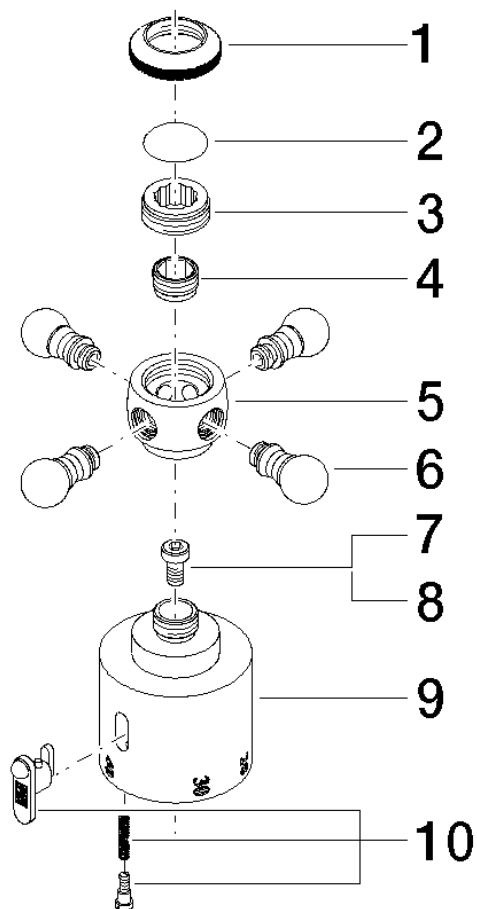

ST 050 304 6360

- saillie douche fixe 420 mm
- Pomme de douche arrosoir : PURE RAIN, débit max. 14 l/min (à 3 bar)
- Fonction à partir de: 8 l/min
- Ø de pomme de douche arrosoir 200 mm
- pomme de douche arrosoir avec système anti-calcaire
- Douchette à main : 3 ou 5 jets réglables : COMPACT RAIN, COMPACT SOFT FLOW, COMPACT AQUAPRESSURE FLOW, débit max. 9 l/min (à 3 bar)
- pomme de douche Ø 95 mm
- inverseur rotatif barre de douche/douchette à main
- hauteur de robinetterie jusqu'à la pomme de douche arrosoir 985 mm
- hauteur de robinetterie jusqu'au bord supérieur de l'arc 1160 mm
- rosaces coulissantes en deux parties Ø 65 mm
- rosace pour support de douche Ø 65 mm
- rosace pour fixation murale Ø 60 mm
- calibre de percement 150 mm ± 13 mm
- flexible de douche métallique 1250 mm avec protection anti-torsion intégrée
- raccord 1/2"
- diamètre de tube 20 mm

### Liste des pièces de rechange

N°	Article Numéro	Désignation	Fréquence de montage	Délai de livraison
1	09 20 36 005-09	poignée	1	40
2	09 26 01 016 90	accessoires	1	2
3	09 20 83 006 90	poignée	1	2
4	09 24 03 119 90	raccord à vis	1	2
6	09 20 36 004-09	poignée	4	40
7	90 30 30 027 00 90	vis	1	2
8	09 30 33 004 90	vis	1	2
10	90 21 33 020 00 90	poignée	1	2