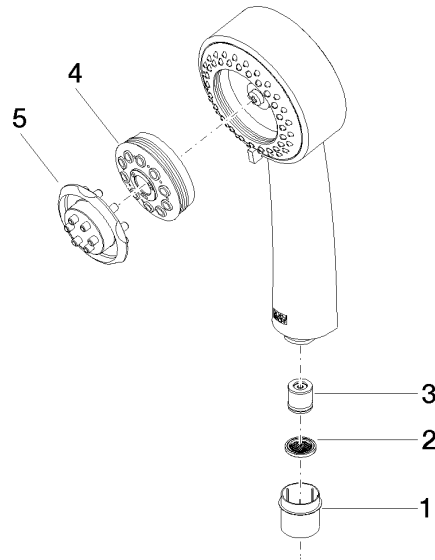

ST 050 304 6360

Les pièces pour les
autres finitions
peuvent être
trouvées ici : Chrome

Liste des pièces de rechange

N°	Article Numéro	Désignation	Fréquence de montage	Délai de livraison
1	09 21 02 115 90	capuchon	1	2
2	09 23 01 039 90	tamis	1	2
3	09 23 01 077 90	limitateur de débit	1	2
4	04 12 11 071 00 90	douche	1	2
5	09 30 09 022 90	clé à écrou	1	2