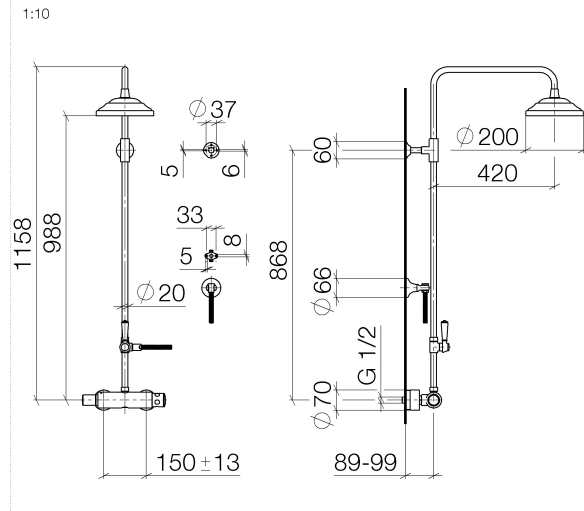

ST 050 304 6360