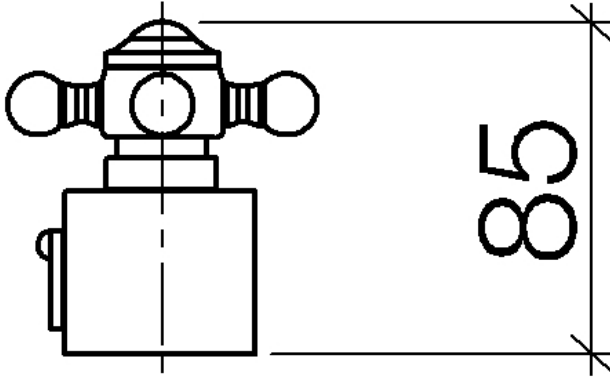

ST 050 304 6360