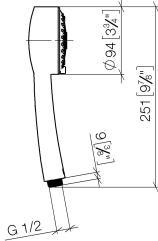

### Liste des pièces de rechange

N°	Article Numéro	Désignation	Fréquence de montage	Délai de livraison
1	09 20 36 005-09	poignée	1	40
2	09 26 01 016 90	accessoires	1	2
3	09 20 83 006 90	poignée	1	2
4	09 24 03 119 90	raccord à vis	1	2
6	09 20 36 004-09	poignée	4	40
7	90 30 30 027 00 90	vis	1	2
8	09 30 33 004 90	vis	1	2
10	90 21 33 020 00 90	poignée	1	2

ST 050 304 6360

ST 050 304 6360

mm [inches]

ST 050 304 6360

- saillie douche fixe 420 mm
- Ø de pomme de douche arrosoir 200 mm
- pomme de douche arrosoir avec système anti-calcaire
- débit maxi. de la pomme de douche arrosoir 14 l/min
- Fonction à partir de: 8 l/min
- inverseur rotatif barre de douche/douchette à main
- hauteur de robinetterie jusqu'à la pomme de douche arrosoir 985 mm
- hauteur de robinetterie jusqu'au bord supérieur de l'arc 1160 mm
- rosaces coulissantes en deux parties Ø 65 mm
- rosace pour support de douche Ø 65 mm
- rosace pour fixation murale Ø 60 mm
- calibre de percement 150 mm ± 13 mm
- flexible de douche métallique 1250 mm avec protection anti-torsion intégrée
- raccord 1/2"
- diamètre de tube 20 mm